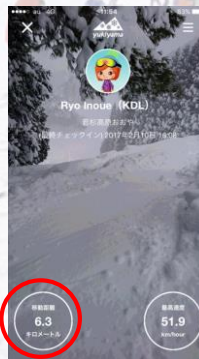

アプリをダウンロードしたら、ゲストユーザの部分をクリックしてアカウントを作成！あとは若杉おおやにチェックインするだけ！

ダウンロードは
こちらから

Android
をご利用の方 ▶▶▶

iPhone
をご利用の方 ▶▶▶