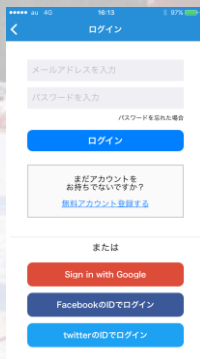

親子で滑った距離を計測して 来シーズンのリフト券を当てよう！

ルールは簡単！「yukiyama」アプリで期間内に若杉おおやスキー場にチェックインして親子で滑るだけ！

<対象期間> 2/25 (土) ~ 3/5 (日)

抽選で3組6名様の親子に来シーズンのリフト券が当たります！

⇒結果は、ホームページ・Facebook等で発表します

- ◆SNS投稿の場合：#yukiyama #若杉おおや をつけて投稿
- ◆メール応募の場合：yukiyama@kdl.co.jp にメールを送信

チェックイン画面の
スクリーンショットを
SNS投稿もしくはメールで応募！

アプリをダウンロードしたら、ゲストユーザの部分をクリックしてアカウントを作成！あとは若杉おおやにチェックインするだけ！

ダウンロードは
こちらから

Android
をご利用の方 ▶▶▶

iPhone
をご利用の方 ▶▶▶

Kobe Digital Labo 株式会社神戸デジタル・ラボ ソリューション本部
<http://yukiyama.biz/>